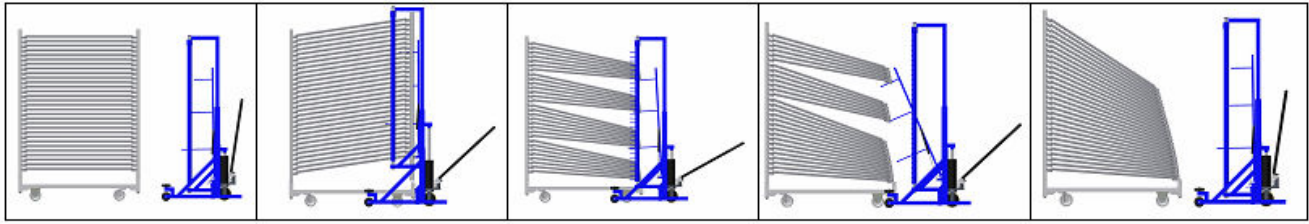

Easy Shelve destacker (patent pending)

<i>Technische Specificaties:</i>		<i>Bestel Informatie:</i>	
Materiaal Material Material	Staal Steel Stahl	Artikelnummer Articlecode Artikelcode	1022-1000
Afwerking Finishing Nachbearbeitung	Poedercoat Powder coated Einbrennlackierung	Statistieknummer Statistic code Statistiknummer	94039010
Geschikt voor Used for Geeignet fur	Platen Max. 30 Plates Platen	Afmetingen (mm) Dimensions (mm) Abmessung (mm)	900 x 780 x 1900 (L x B x H) (L x W x H) (L x B x H)
Ontstapelsnelheid Destackingtime Entstapelzeit	50 sec/ kar 50 sec/ cart 50 sec/ karre	Gewicht (kg) Weight (kg) Gewicht (kg)	105
Hefhoogte (mm) Lifting height (mm) Heb höhe (mm)	600	Max. aantal per pallet Max. per pallet Max. pro Palette	2
Tijdsbesparing Time saving Zeit Ersparung	120 sec.	Verpakkingseenheid Units per package Verpackungseinheit	1
		Levertijd Deliverytime Lieferzeit	Op aanvraag On request Auf ersuchen