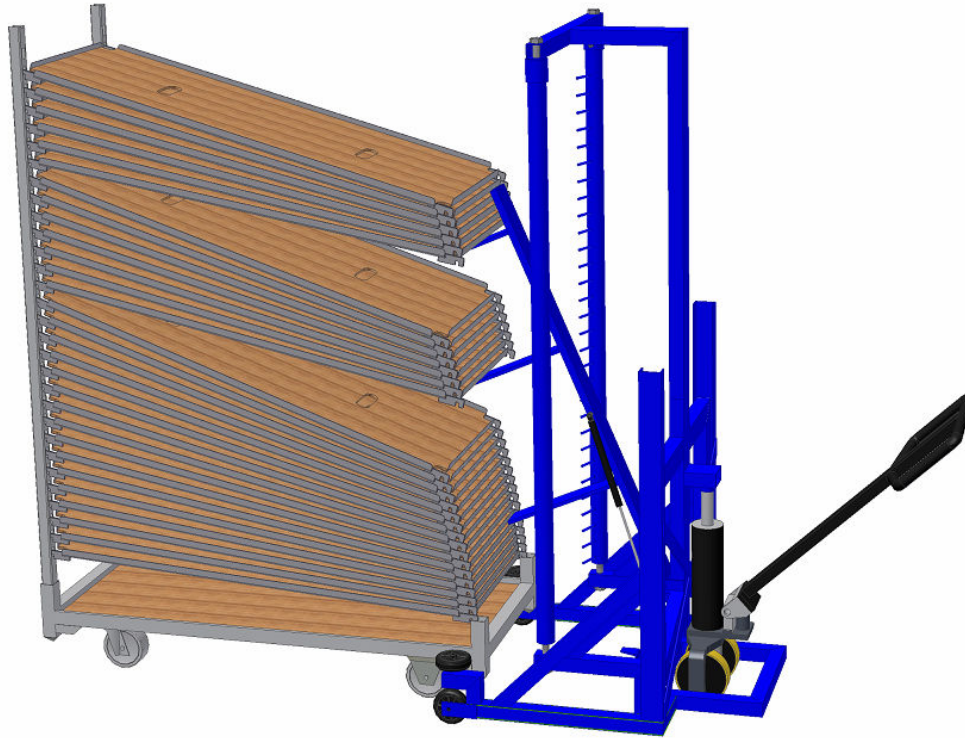

Easy Shelve destacker (patent pending)

<i>Technische Specificaties:</i>		<i>Bestel Informatie:</i>	
Materiaal Material Material	Staal Steel Stahl	Artikelnummer Articlecode Artikelcode	1022-1000
Afwerking Finishing Nachbearbeitung	Poedercoat Powder coated Einbrennlackierung	Statistieknummer Statistic code Statistiknummer	94039010
Geschikt voor Used for Geeignet fur	Platen Max. 30 Plates Platen	Afmetingen (mm) Dimensions (mm) Abmessung (mm)	900 x 780 x 1900 (L x B x H) (L x W x H) (L x B x H)
Ontstapelsnelheid Destackingtime Entstapelzeit	50 sec/ kar 50 sec/ cart 50 sec/ karre	Gewicht (kg) Weight (kg) Gewicht (kg)	105
Hefhoogte (mm) Lifting height (mm) Heb höhe (mm)	600	Max. aantal per pallet Max. per pallet Max. pro Palette	2
Tijdsbesparing Time saving Zeit Ersparung	120 sec.	Verpakkingseenheid Units per package Verpackungseinheit	1
		Levertijd Deliverytime Lieferzeit	Op aanvraag On request Auf ersuchen