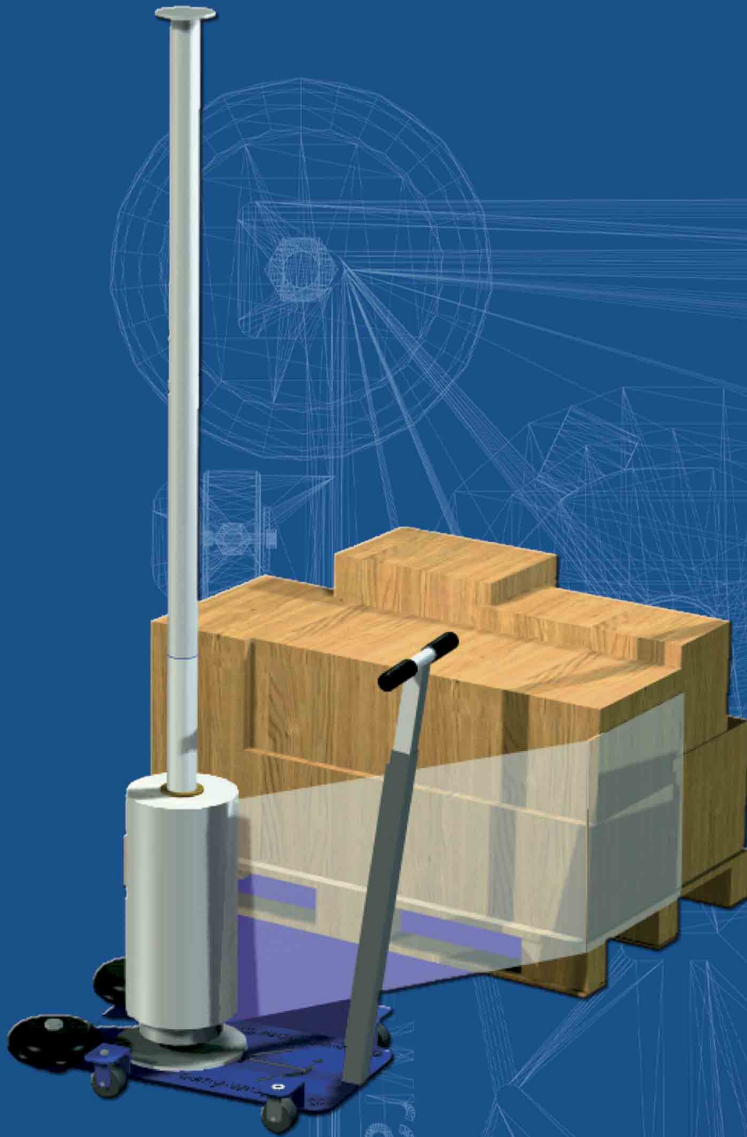

# Easy-Wrapper®

(patent pending)

- arbovriendelijk product
- géén stroom nodig
- foliekostenbesparing
- ook met pre-stretch
- automatische retour
- standaard machinefolie!

Betaalbare arbeidsvreugde!

## Easy-Wrapper® (patent pending)

Deze nieuwe foliewikkelaar is het toppunt van eenvoud!

Met deze mobiele semi-automatische wikkelaar kunt u flexibel op elke plek in uw bedrijf pallets wikkelen zonder dat dit kostbare werkruimte kost. Het gepatenteerde mechanische Easy-Wrapper® aandrijfsysteem zorgt ervoor dat de standaard machinerol (76mm kern) automatisch, zonder het gebruik van stroom, omhoog beweegt. De snelheid waarmee het folie omhoog gaat is regelbaar.

De Easy-Wrapper® is standaard voorzien van een foliesnijder een mechanische folierek(niet afgebeeld) en een in hoogte verstelbare duwstang. De folierol gaat na gebruik automatisch weer naar beneden.

Opties: -verlengde 2.5m mast