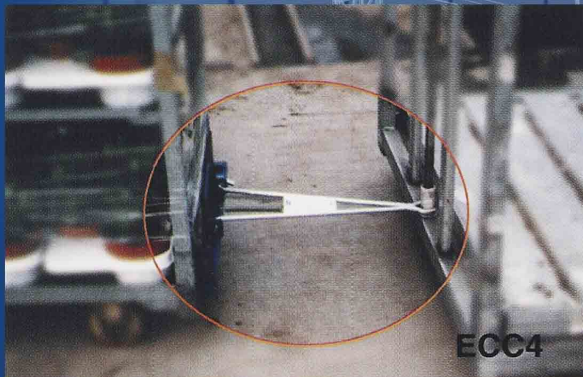

ECC SYSTEM

ECC1

ECC2

ECC4

ECC5

ECC KOPPELSYSTEEM

Gepatenteerd systeem voor het eenvoudig en veilig koppelen van Deense karren onderling en alle andere Nederlandse veilingwagens.

Ook te gebruiken voor stapels CC-containers.
Past achter iedere motorwagen met aansluiting voor VBA veilingwagens.

ECC COUPLING SYSTEM

Patented system for easy and safe coupling of Danish trolleys and all other Dutch auction trolleys.

Can also be used for stacked CC-containers.
Fits behind any motor trolley with coupling for VBA-auction trolleys.

ECC KOPPELSTANGE

Patentiertes System zum einfachen und sichern Verbinden von Dänen karren untereinander und alle anderen niederländischen Versteigerungswagen.

Auch für gestapelte CC containers einzusetzen.
Passt hinter jedem Zugwagen für VBA Versteigerungswagen.