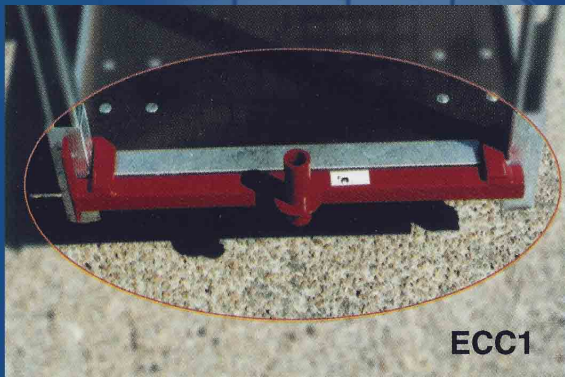

ECC SYSTEM

ECC1

ECC2

ECC4

ECC5

ECC KOPPELSYSTEEM

Gepatenteerd systeem voor het eenvoudig en veilig koppelen van Deense karren onderling en alle andere Nederlandse veilingwagens.

Ook te gebruiken voor stapels CC-containers.
Past achter iedere motorwagen met aansluiting voor VBA veilingwagens.

ECC COUPLING SYSTEM

Patented system for easy and safe coupling of Danish trolleys and all other Dutch auction trolleys.

Can also be used for stacked CC-containers.
Fits behind any motor trolley with coupling for VBA-auction trolleys.

ECC KOPPELSTANGE

Patentiertes System zum einfachen und sichern Verbinden von Dänen karren untereinander und alle anderen niederländischen Versteigerungswagen.

Auch für gestapelte CC containers einzusetzen.
Passt hinter jedem Zugwagen für VBA Versteigerungswagen.