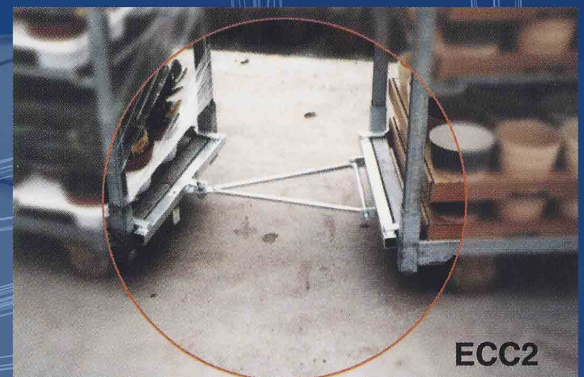

ECC SYSTEM

ECC1

ECC2

ECC4

ECC5

ECC KOPPELSYSTEEM

Gepatenteerd systeem voor het eenvoudig en veilig koppelen van Deense karren onderling en alle andere Nederlandse veilingwagens.

Ook te gebruiken voor stapels CC-containers.
Past achter iedere motorwagen met aansluiting voor VBA veilingwagens.

ECC COUPLING SYSTEM

Patented system for easy and safe coupling of Danish trolleys and all other Dutch auction trolleys.

Can also be used for stacked CC-containers.
Fits behind any motor trolley with coupling for VBA-auction trolleys.

ECC KOPPELSTANGE

Patentiertes System zum einfachen und sichern Verbinden von Dänen karren untereinander und alle anderen niederländischen Versteigerungswagen.

Auch für gestapelte CC containers einzusetzen.
Passt hinter jedem Zugwagen für VBA Versteigerungswagen.