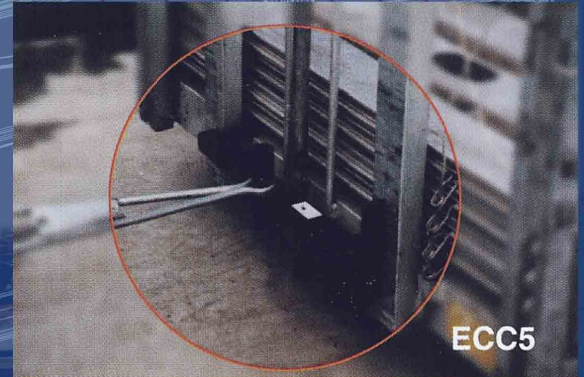

ECC SYSTEM

ECC1

ECC2

ECC4

ECC5

ECC KOPPELSYSTEEM

Gepatenteerd systeem voor het eenvoudig en veilig koppelen van Deense karren onderling en alle andere Nederlandse veilingwagens.

Ook te gebruiken voor stapels CC-containers.
Past achter iedere motorwagen met aansluiting voor VBA veilingwagens.

ECC COUPLING SYSTEM

Patented system for easy and safe coupling of Danish trolleys and all other Dutch auction trolleys.

Can also be used for stacked CC-containers.
Fits behind any motor trolley with coupling for VBA-auction trolleys.

ECC KOPPELSTANGE

Patentiertes System zum einfachen und sichern Verbinden von Dänen karren untereinander und alle anderen niederländischen Versteigerungswagen.

Auch für gestapelte CC containers einzusetzen.
Passt hinter jedem Zugwagen für VBA Versteigerungswagen.